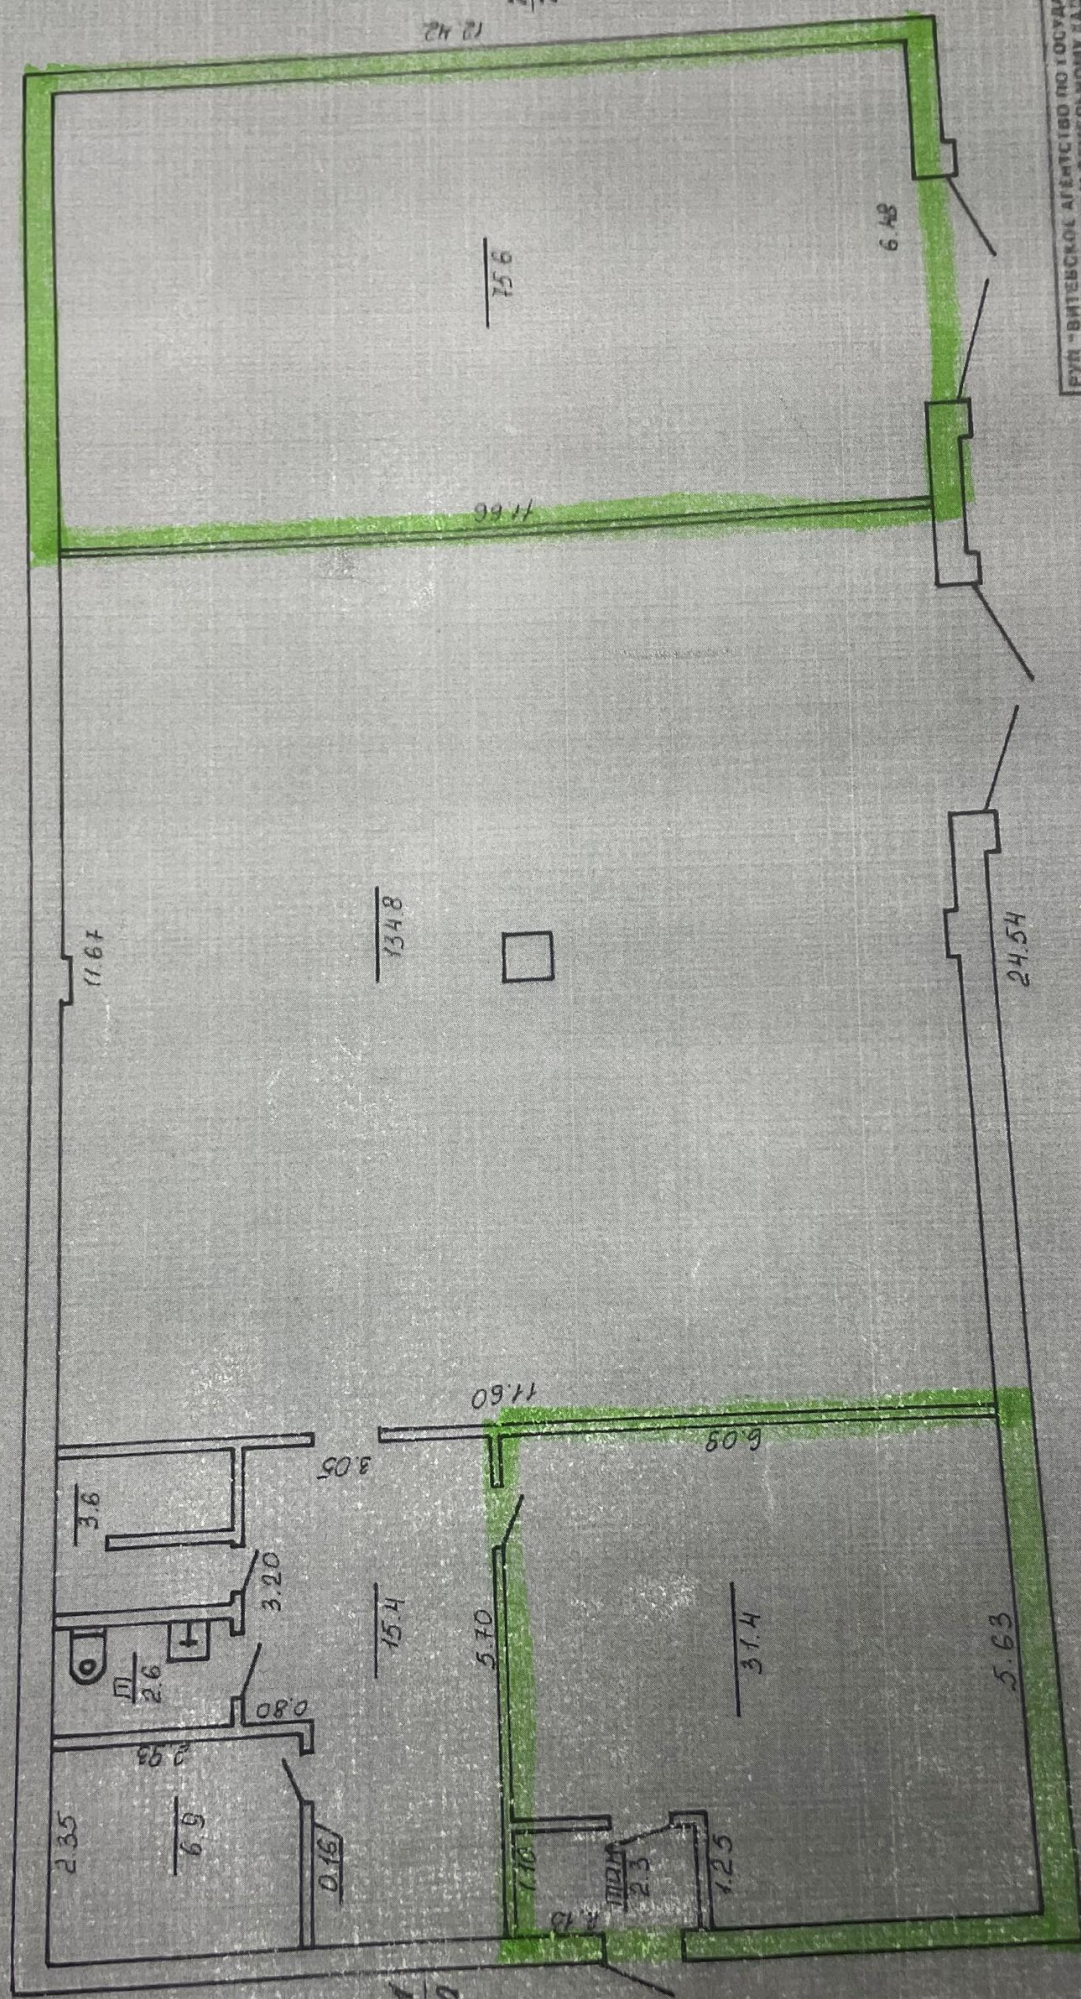

1370-48

гос. двор, Центральная

33,7 кв. м, 75,6 кв. м

193.1  
197.0

248.7  
272.6

РПН - ВИТЕБСКОЕ АГЕНТСТВО ПО ГОСУДАРСТВЕННОМУ РЕГИСТРАЦИИ И ЗЕМЕЛЬНОМУ НАСЛЕДСТВУ		Вычертил ЯНЦЕНА	Масштаб 1:10
Адрес зор. (Зор.) ВУМЕДСК 1 П. Р. У.		Проверил	200 г.г.
Объекта ул. Центральная 1		В.к	
Назначение этажа	Номер листа	Литер	